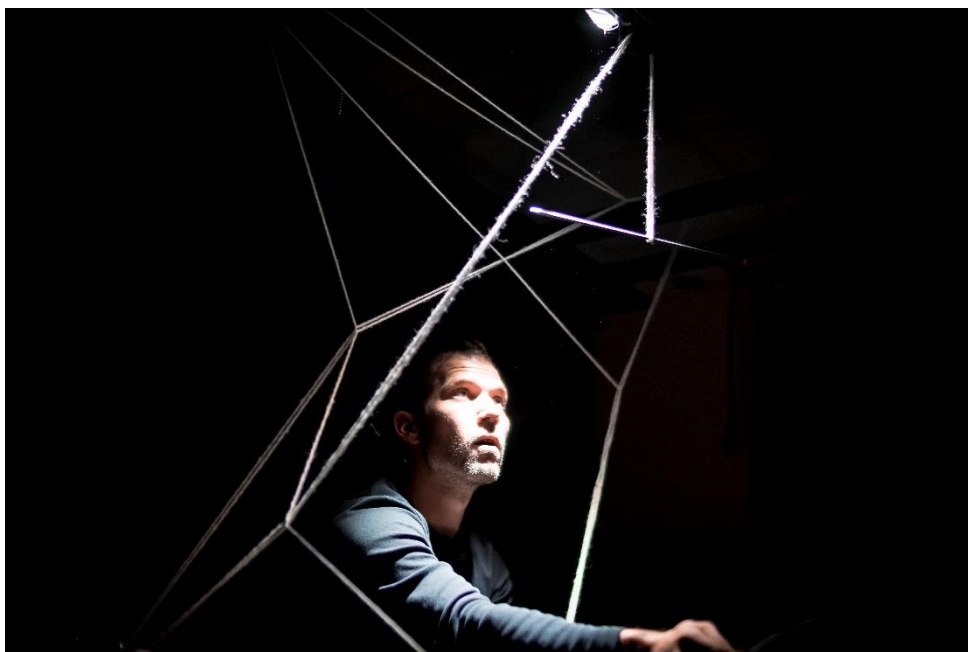

TOUT // RIEN

Vendredi 5 novembre

Cie Modo Grosso

Durée : env. 1 heure

Eglise Jeanne d'Arc

17h

Entrée libre

Musique classique // piano & soprano