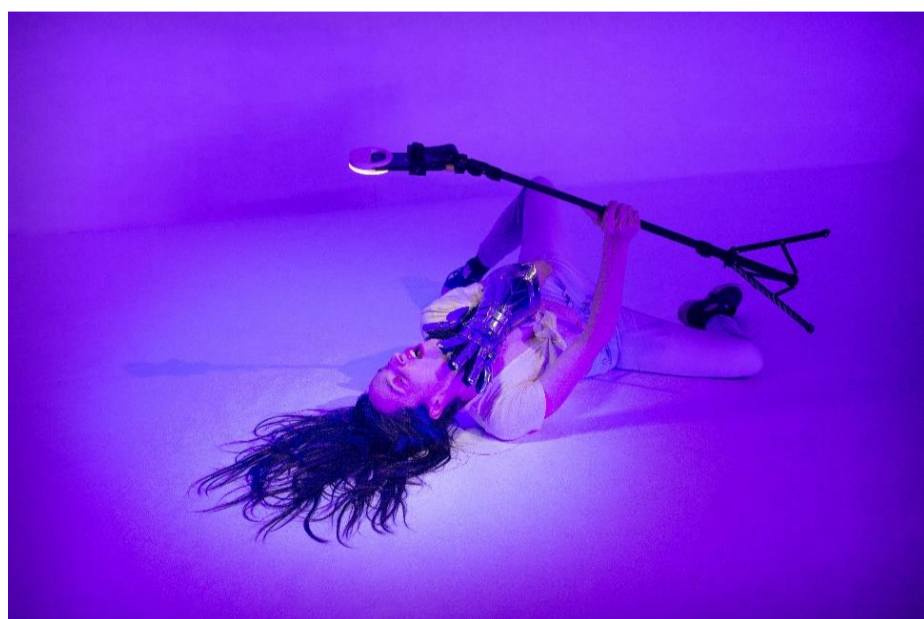

Newsletter – 3 juin

Et pourquoi pas *Jeanne Dark* ?

Dernier spectacle de la saison et quel spectacle !

Une expérience unique de spectateur pour découvrir Jeanne, cette adolescente qui se filme dans sa chambre, se livre et interagit avec les membres de sa communauté sur Instagram. *Jeanne Dark* c'est une performance théâtrale unique de la comédienne Héléna de Laurens, un seul en scène interactif qui rend cet instant de spectateur particulièrement singulier ! Les plus jeunes y découvriront une âme sœur qui vit avec les réseaux sociaux et les plus anciens rentreront dans le cœur des tourments de cette adolescente tout en découvrant les effets de la communauté sur sa vie intime.

Jeanne Dark est une nouvelle forme théâtrale au service de la parole, intense et pleine d'émotion, de Jeanne. On vous y attend en salle et/ou sur Instagram, deux expériences pour un même spectacle !

L'équipe de Transversales

JEANNE DARK

de Marion Siéfert

Mercredi 8 juin – 20h30 – salle René Cassin

Jeudi 9 juin – 20h30 – salle René Cassin

La représentation initialement prévue le **vendredi 10 juin est annulée**

Durée : 1h30

Tout public dès 14 ans

Face au miroir que lui tend le smartphone, Jeanne se raconte, danse, filme, explose, se métamorphose, oscillant entre mise à nu et mise en scène de soi.

Association Transversales, scène conventionnée pour les arts du cirque